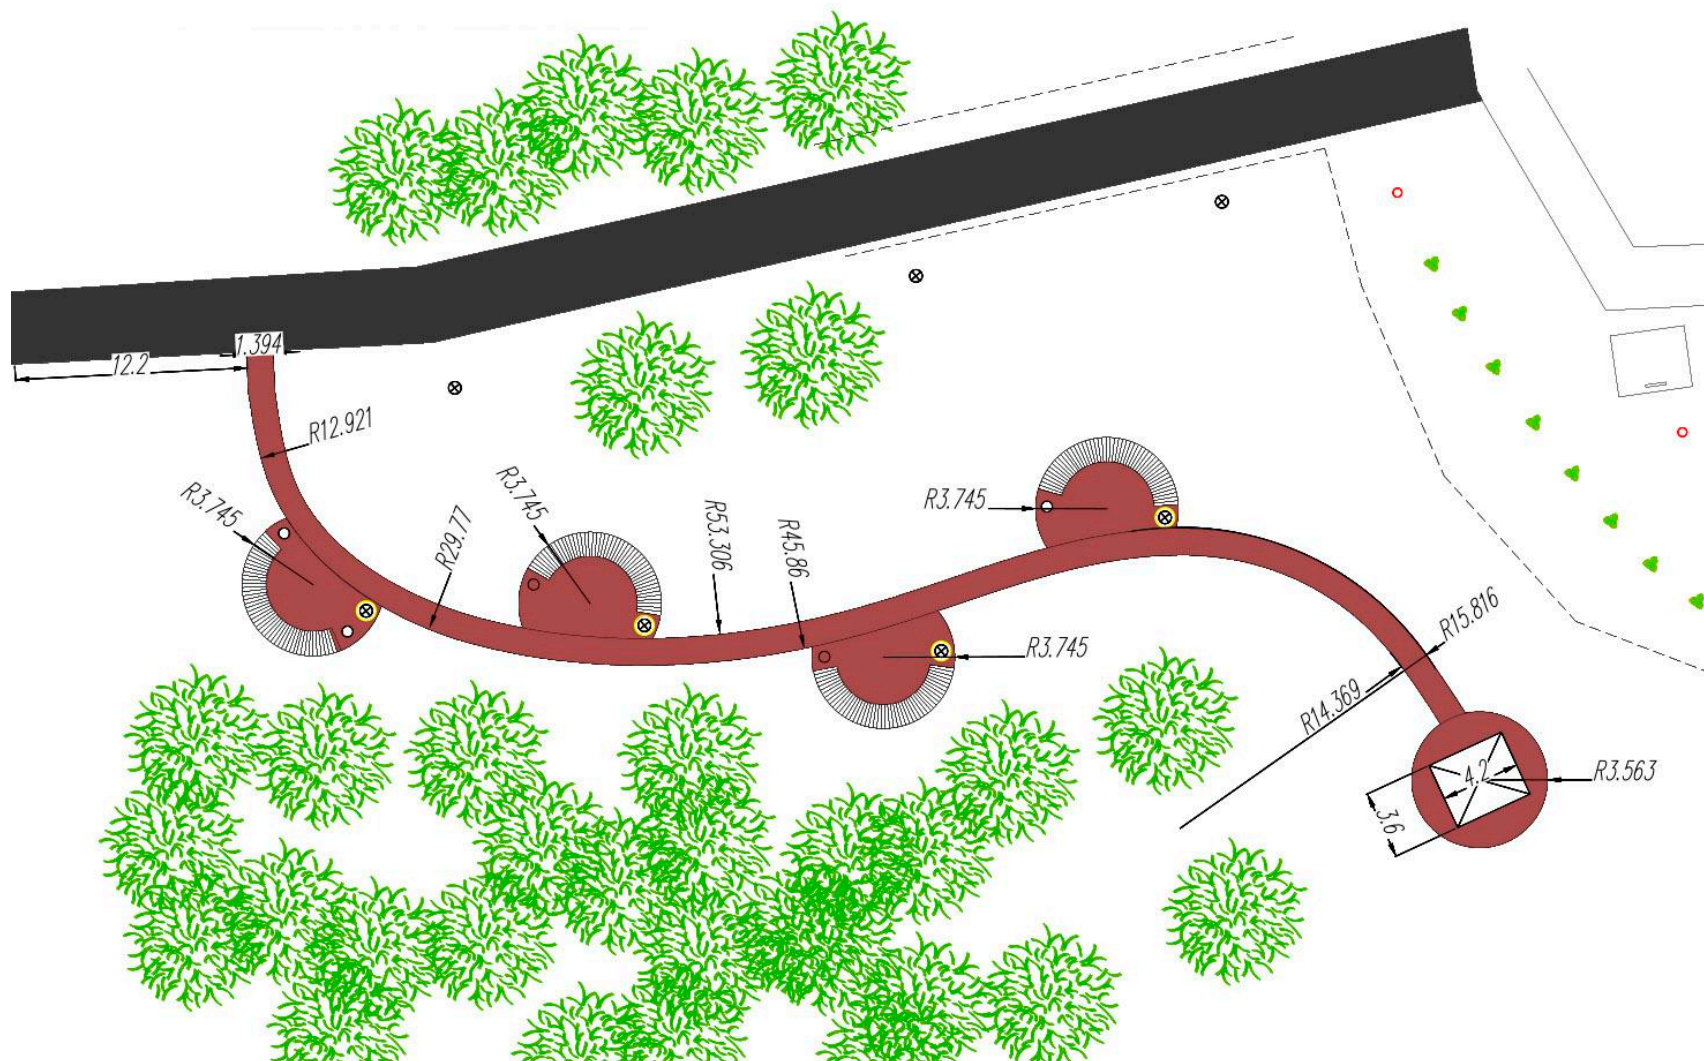

ПЕШЕХОДНАЯ ДОРОЖКА С ЛАВОЧКАМИ И БЕСЕДКОЙ

Ситуационный план расположения пешеходной дорожки с лавочками и беседкой (выделено красным цветом)

ПЕШЕХОДНАЯ ДОРОЖКА С ЛАВОЧКАМИ И БЕСЕДКОЙ

Схема пешеходной дорожки с лавочками и беседкой

ПЕШЕХОДНАЯ ДОРОЖКА С ЛАВОЧКАМИ И БЕСЕДКОЙ

Вид лавочек и урн

ПЕШЕХОДНАЯ ДОРОЖКА С ЛАВОЧКАМИ И БЕСЕДКОЙ

Вид беседки

ПЕШЕХОДНАЯ ДОРОЖКА С ЛАВОЧКАМИ И БЕСЕДКОЙ

Вид тротуарной дорожки